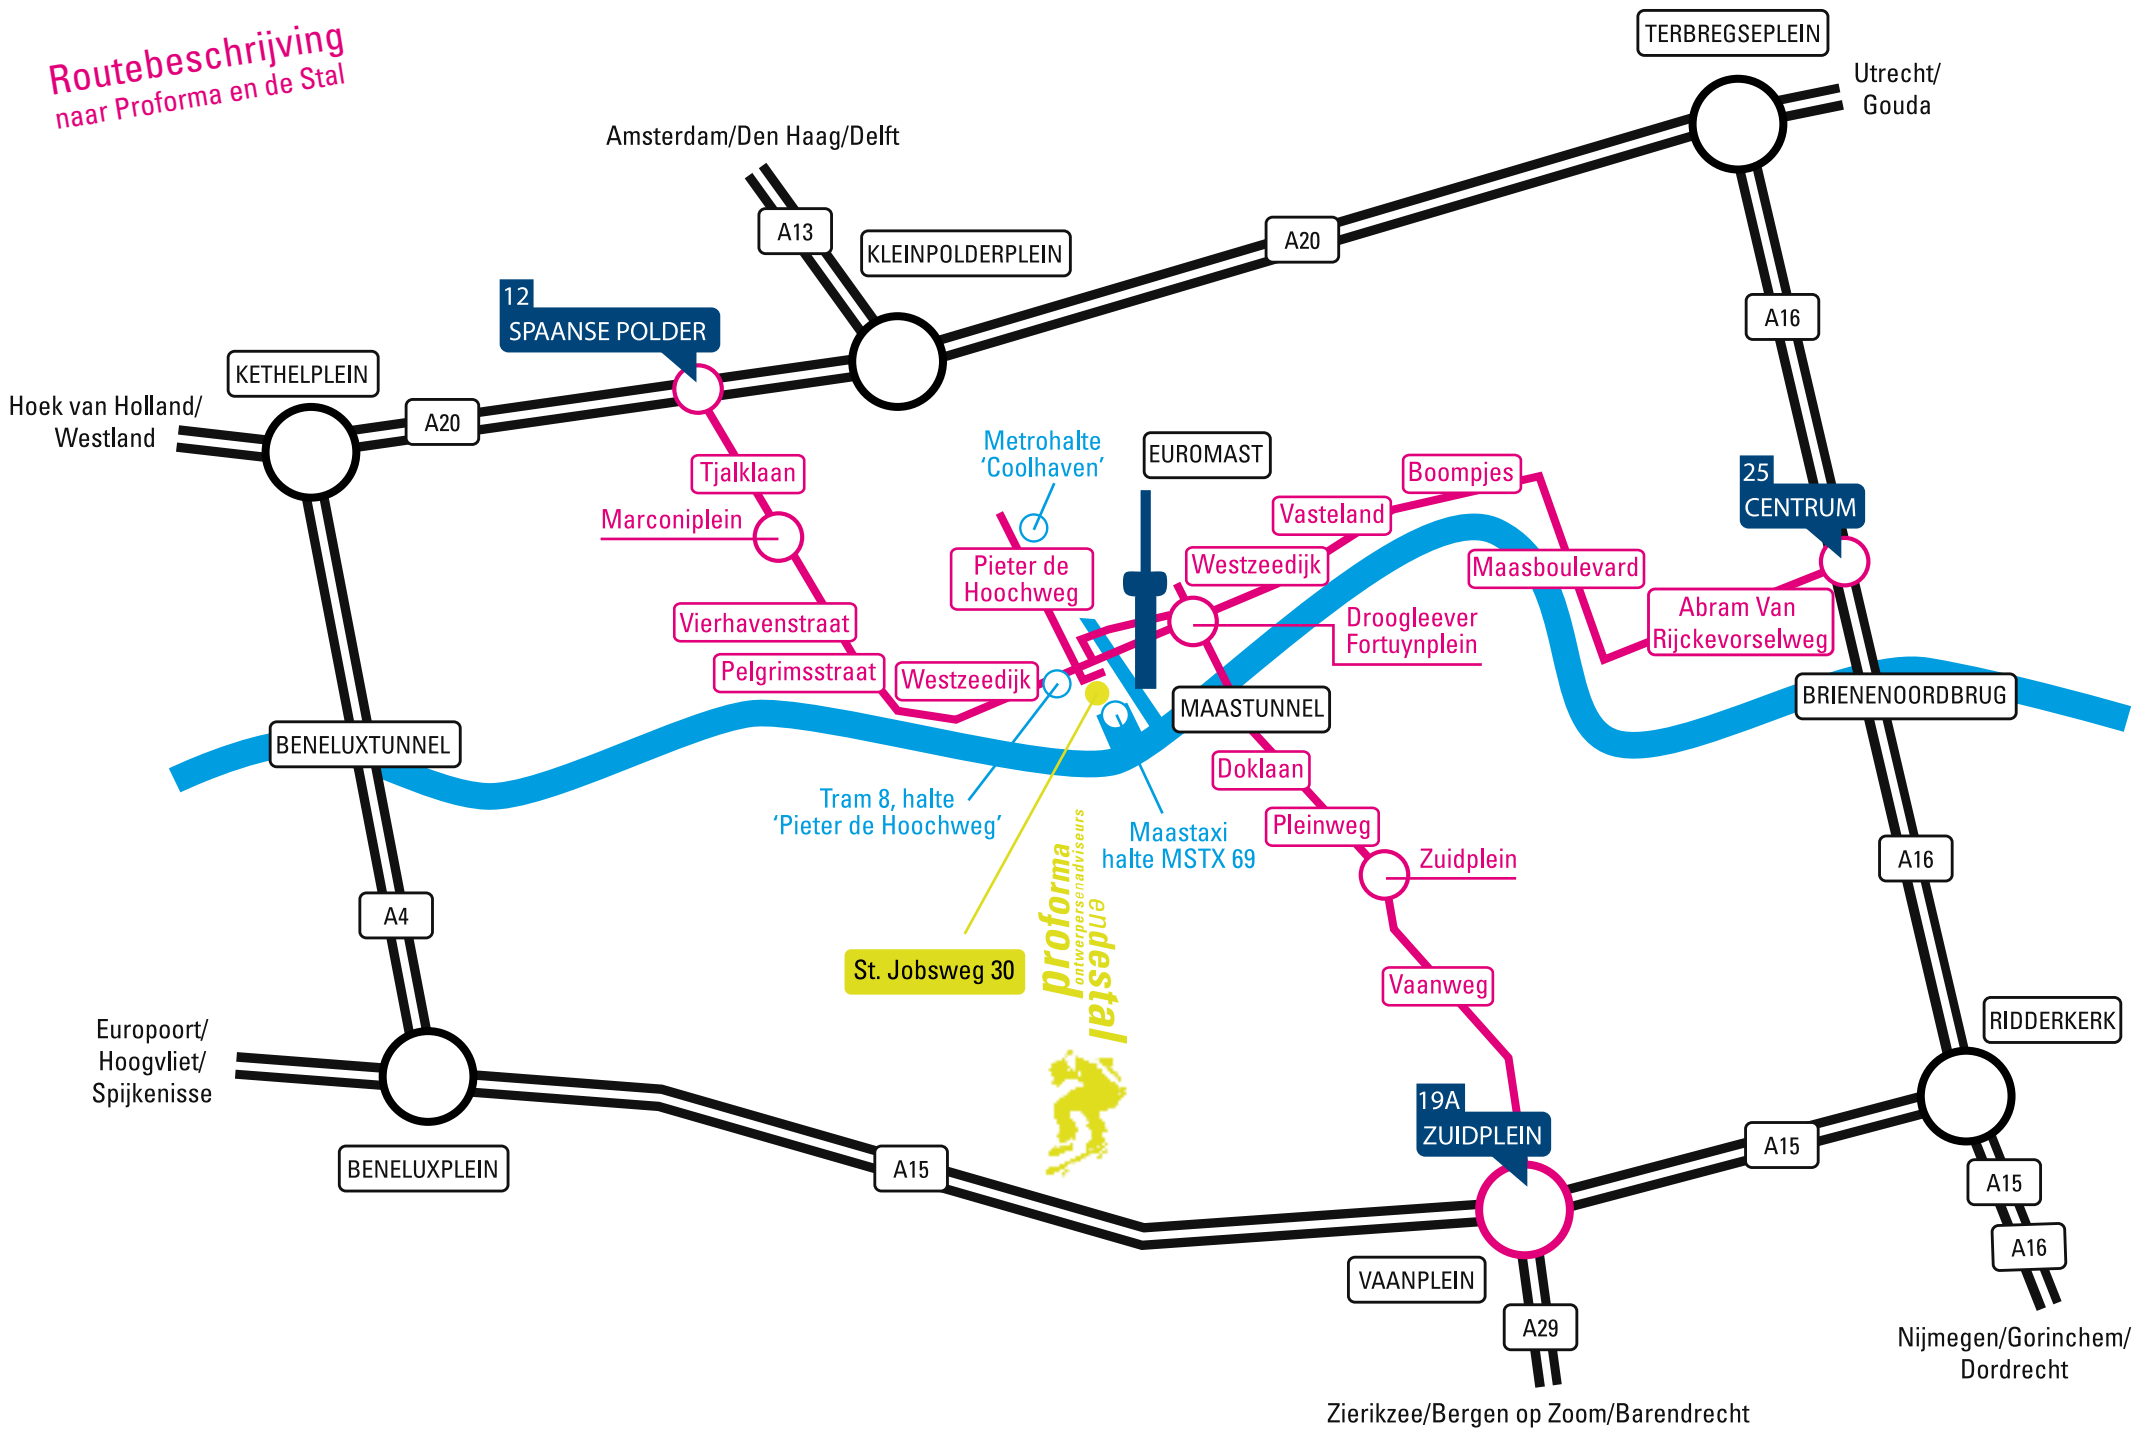

Routebeschrijving naar Proforma en de Stal

Met de auto

Vanuit Utrecht/Gouda en Hoek van Holland/Westland (A20/Ring Noord)

Neem AFRIT 12 Spaanse Polder. Volg de borden (Historisch) Delfshaven. U rijdt achtereenvolgens over de Tjalklaan - Marconiplein - Vierhavenstraat - Pelgrimsstraat - Westzeedijk. Vervolgens slaat u voor het OT Theater rechtsaf (Pieter de Hoochweg). Na 50m bij T-splitsing linksaf, dit is de St. Jobsweg. Het grote gebouw aan uw rechterhand is het 'Blaauwhoedenveem' waar Proforma en de Stal gevestigd is.

Vanuit Amsterdam/Den Haag/Delft (A13)

Op het Kleinpolderplein aanhouden ring Rotterdam/A20 (Vlaardingen/Hoek van Holland). Neem de 1e afslag (AFRIT 12 - Spaanse Polder). Volg de borden (Historisch) Delfshaven. U rijdt achtereenvolgens over de Tjalklaan - Marconiplein - Vierhavenstraat - Pelgrimsstraat - Westzeedijk. Voor het OT Theater slaat u rechtsaf (Pieter de Hoochweg). Na 50m bij T-splitsing linksaf, dit is de St. Jobsweg. Het grote gebouw aan uw rechterhand is het 'Blaauwhoedenveem' waar Proforma en de Stal gevestigd is.

Met het Openbaar Vervoer

Metro, halte Coolhaven

U loopt de Pieter de Hoochbrug over. Aan het einde van de straat bij de verkeerslichten oversteken. Na 50m bij T-splitsing linksaf, dit is de St. Jobsweg. Het grote gebouw aan uw rechterhand is het 'Blaauwhoedenveem' waar Proforma en de Stal gevestigd is.

Tram 8 (vanaf Centraal Station)

Vanaf Centraal Station met tram 8 richting Spangen. Uitstappen bij tramhalte 'Pieter de Hoochweg'. Bij de verkeerslichten oversteken, volg de bordjes OT-Theater. Na 50m bij T-splitsing linksaf, dit is de St. Jobsweg. Het grote gebouw aan uw rechterhand is het 'Blaauwhoedenveem' waar Proforma en de Stal gevestigd is.